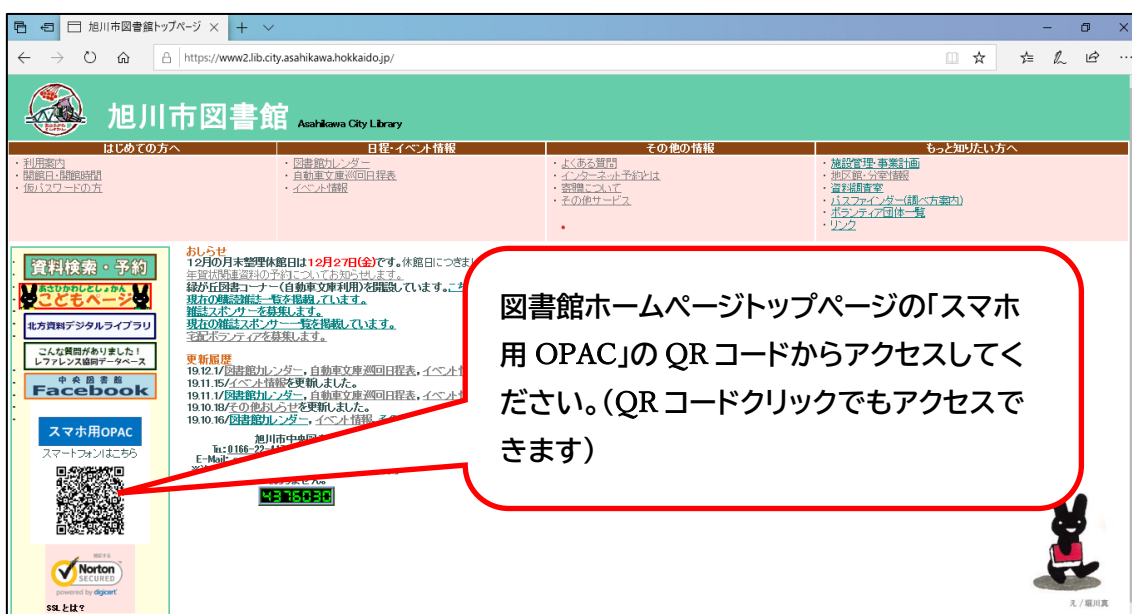

スマートフォン用サイトの開設について

スマートフォン用に最適化されたサイトで蔵書検索・予約等が行えます。

(URL:<http://www2.lib.city.asahikawa.hokkaido.jp/WebOpac/spopac/index.do>)

【スマートフォン用サイトのご利用にあたって】

スマートフォンは画面の大きさが限られるため、操作性・一覧性を優先しております。このため、パソコン用サイトで利用できる一部のメニューは利用できない場合がありますのでご了承ください。