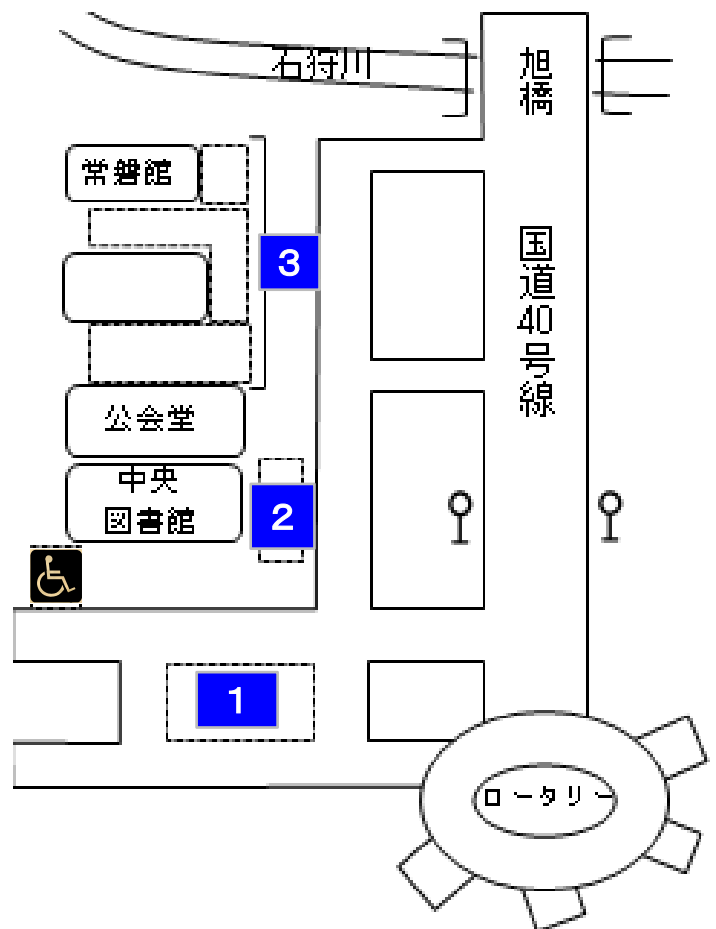

## 2 一時停車スペース

図書館を短時間(20分以内)利用する場合の停車スペースです。他の車の出入りの妨げとならないよう停車してください。

- ★敷地内、特に出入口は歩行者にご注意ください。
- ★このスペース内での事故等につきましては、当事者で解決願います。

## 身障者専用駐車場

障害のある方が、**図書館を利用する際に**駐車することができます。

★利用される方は1階カウンターへお申し出ください。